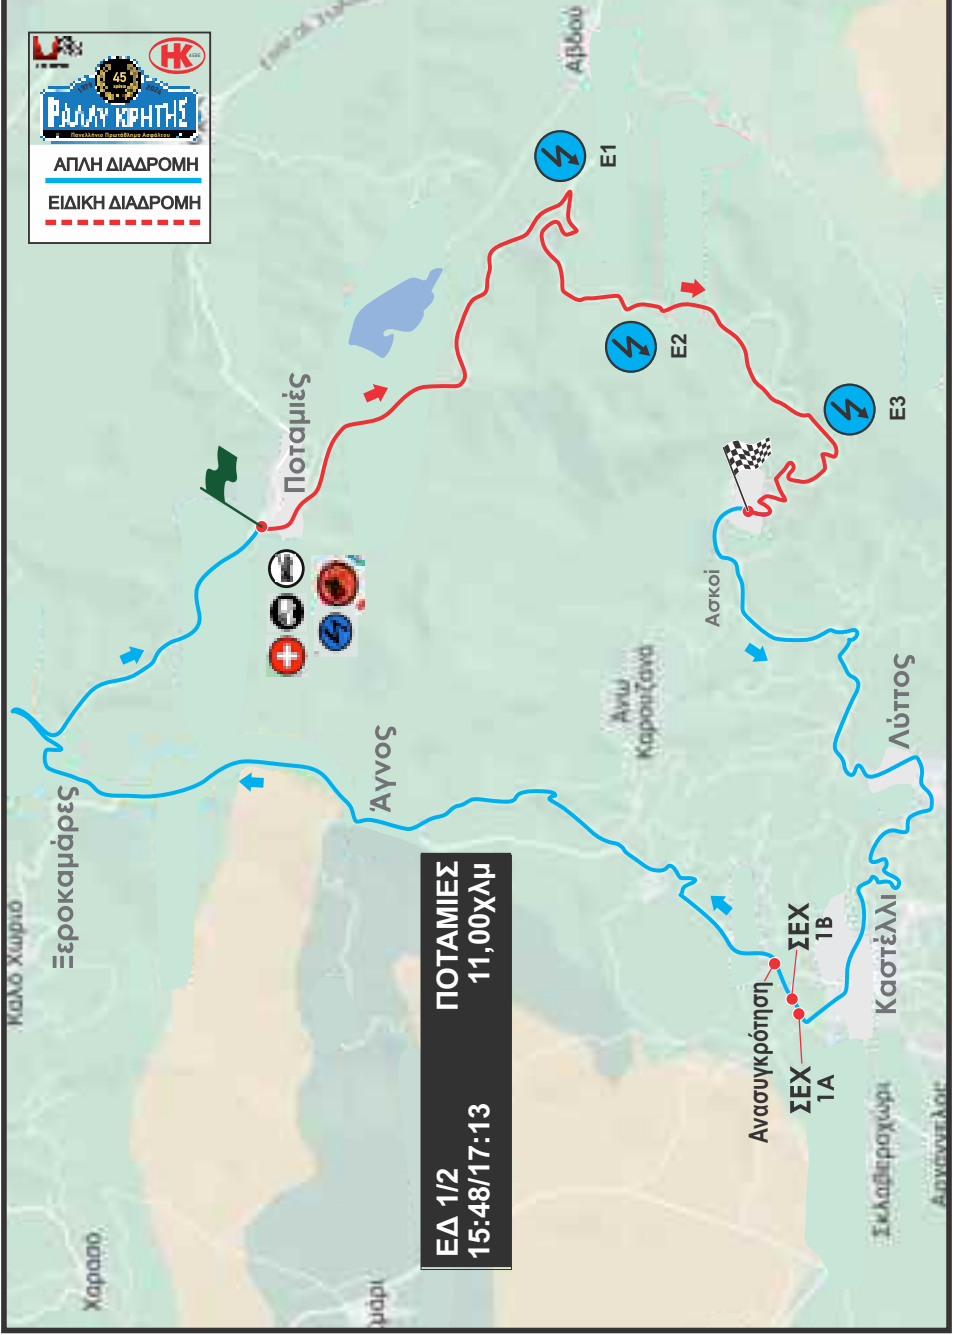

ΧΑΡΤΗΣ ΑΓΩΝΑ

ΣΑΒΒΑΤΟ 25/5/2024

ΑΠΛΗ ΔΙΑΔΡΟΜΗ

ΕΙΔΙΚΗ ΔΙΑΔΡΟΜΗ

ΕΔ 1/2
15:48/17:13

ΠΟΤΑΜΙΕΣ
11,00χλμ